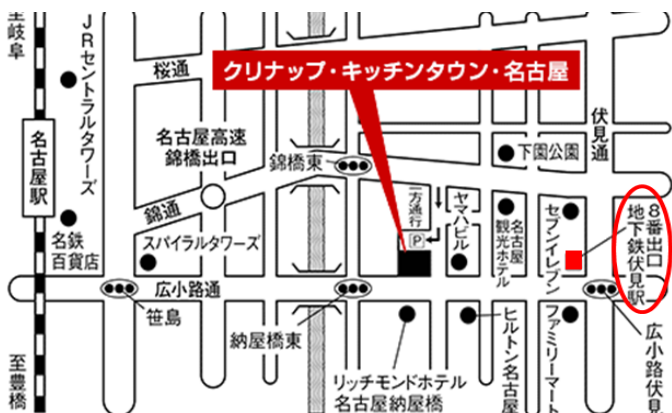

### クリナップ キッチンタウン・名古屋

名古屋市中区錦1-16-20  
グリーンビルディング1階

東山線・鶴舞線  
伏見駅8番出口より徒歩4分