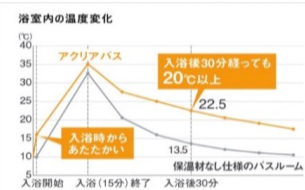

標準工事費

### AQULIA-BATH

アクリアバス

「高断熱浴槽」

次の人もあたたかい、高断熱浴槽。  
浴槽を下からまるごと保温材でカバーし、  
浴槽の熱が外に逃げるのを防ぎ、  
お湯の温度低下を抑えます。

「浴室まるごと保温」

天井や壁、フロアの裏側まで、浴室全体  
を保温材で包む。入る時から温かく、  
ヒートショックのリスクを軽減。

### Wash basin

洗面化粧台

家事や身支度がはかどる機能が満載。

「流レールボール」 手洗いや洗顔などで使う水が、髪の毛や泡を集めて  
排水口に向かわせて、キレイを保つ独自の形状。

「ステンレスキャビネット」

耐久性はもちろん、ニオイが付きにくい  
洗剤などが付着してもお手入れ簡単

エス<750>

218,000円～ (税別)